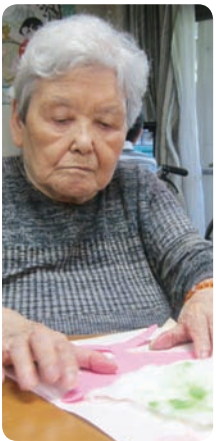

カラオケ大会

7月14日(木)に2階ホールでカラオケ大会を開催しました。歌が大好き！なご利用者様は、久しぶりのカラオケに真剣な面持ちでマイクを握り熱唱され、歌が少し苦手かな...というご利用者様はその熱唱を聴きながら手拍子をさしたり、嬉しそうに口ずさまれたりとそれぞれ楽しんでいました。懐かしい

曲や民謡、唱歌などたくさん思い出の曲がホールに響き渡り、楽しいひとときとなりました。

7月のおやつ作り

7月17日(日)と24日(日)にむつみ棟、ほほえみ棟各々でおやつ作りをしました。むつみ棟はカップケーキ作り、ほほえみ棟は冷やしゼンざい作りで、入居者の皆さんと一緒に材料を混ぜたり、白玉を丸めたりして楽しく作り上げました。早速出来上

がったおやつを皆で食べてみたところ、「あっさりしていて美味しい」と好評でした。自分たちで作った出来立てのおやつを皆で食べると、美味しさもひとしおですね。また次回もお楽しみに！

作品作り。
テーマは「日本の夏」

今月も、作品作りをしました。テーマは「涼しくなーれかき氷」と「元気いっぱい夏の花」「夏の御馳走」(ビールとおつまみの塗り絵)です。皆さん、作品の出来ばえに大満足でした。