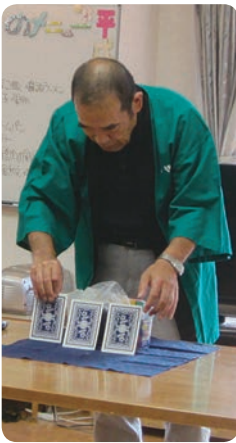

○ビックリ!!
マジシャンご来苑○

11月19日(水)の午後、マジックのボランティアの方が来てくださいました。マジシャン3名のお名前は、ワンタンメン、タンタンメン、チャーシューメンでとても中華風！トランプマジックやレコードマジック、たま簾やバルーンアートを鮮やかに披露！ご利用者の皆様は目の前で次々と繰り出されるマジックや